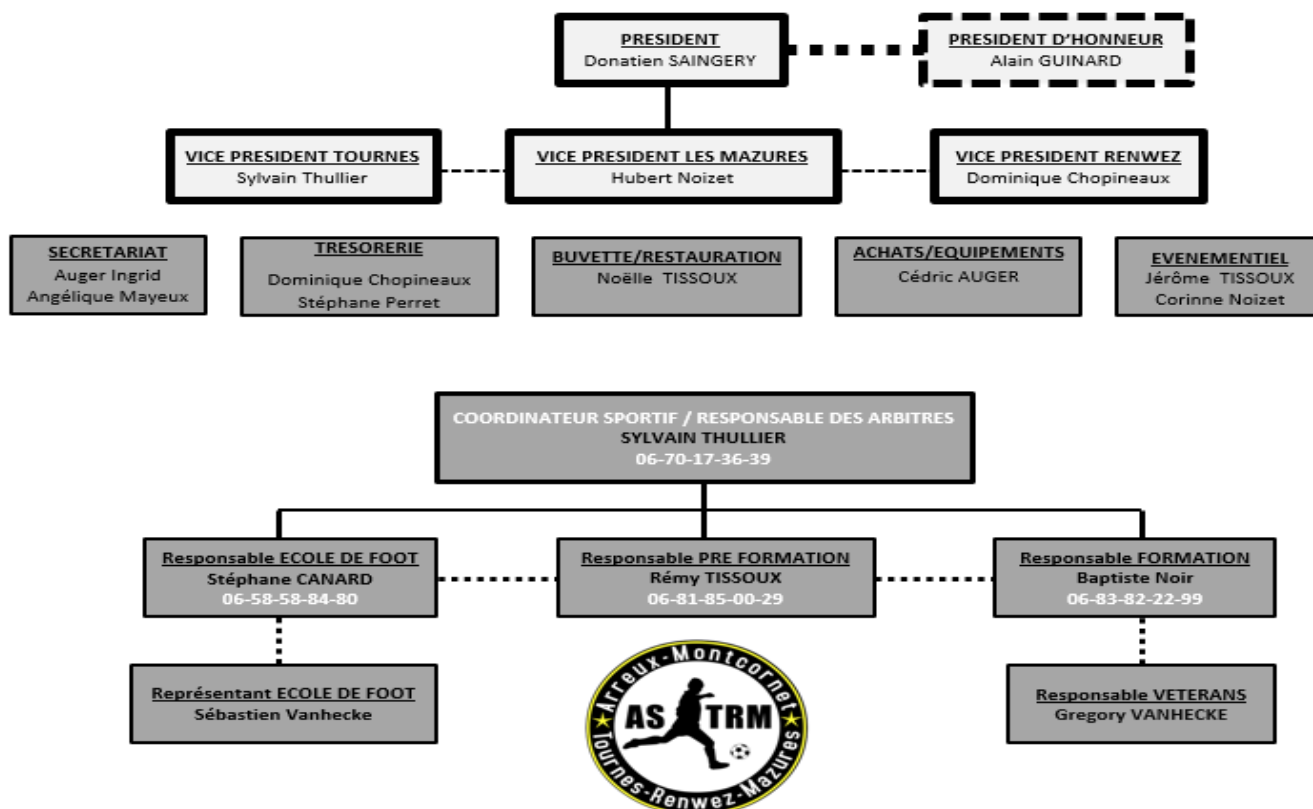

## En quelques mots ....

Initiée par le regroupement des équipes de jeunes en 2002, la fusion des clubs de Tournes, de Renwez et des Mazures a été réalisée en 2003, rejointe ensuite par celui d'Arreux-Montcornet. Mutualisant les compétences et les infrastructures, notre club occupe depuis une place prépondérante au sein du football ardennais avec ses 300 licenciés  
Forts de 3 équipes séniors masculines dont une en Régionale 2, nous disposons également d'une équipe U19 évoluant à ce niveau régional.

Le football féminin se développant de manière considérable en France, l'ASTRM, continue d'accueillir des filles dans les catégories jeunes.

**LABEL JEUNES  
EXCELLENCE**

**FFF  
ÉCOLE FÉMININE  
DE FOOTBALL  
BRONZE**

# VALEURS

- A** CCUEIL
- S** OLIDARITE
- T** OLERANCE
- R** ESPECT
- M** OTIVATION